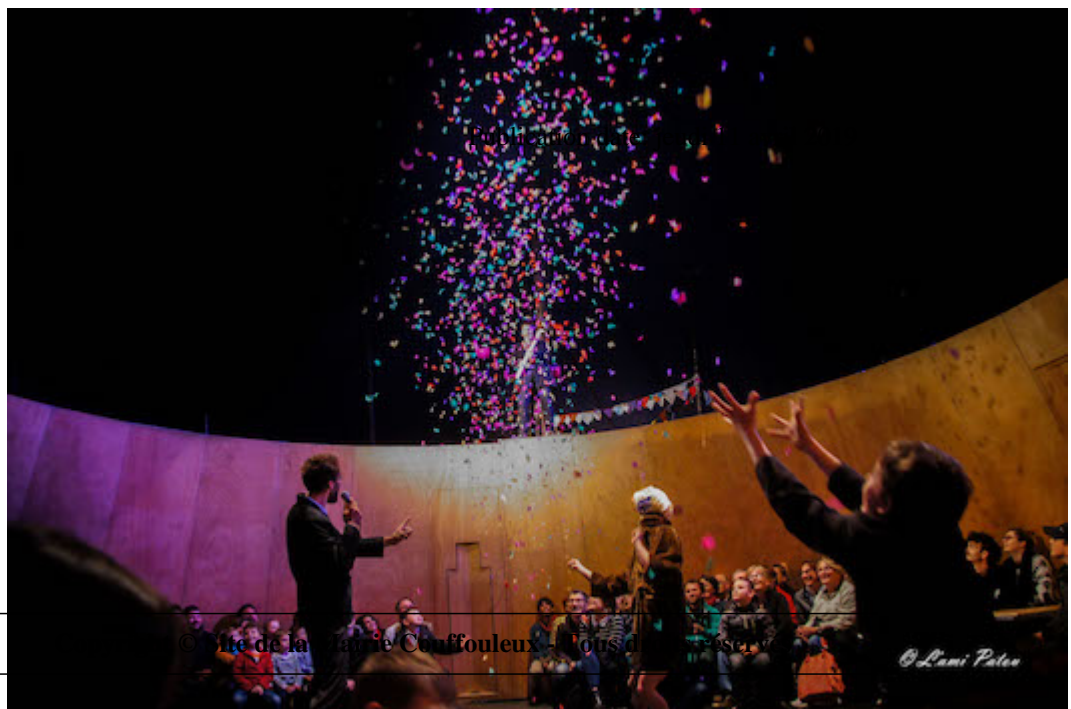

Extract of Site de la Mairie Couffouleux

<http://couffouleux.fr/Palabre-cirque-de-proximite-a-la.html>

Palabre : cirque de proximité à la Fourmilière

- Actualités - Culture et patrimoine -